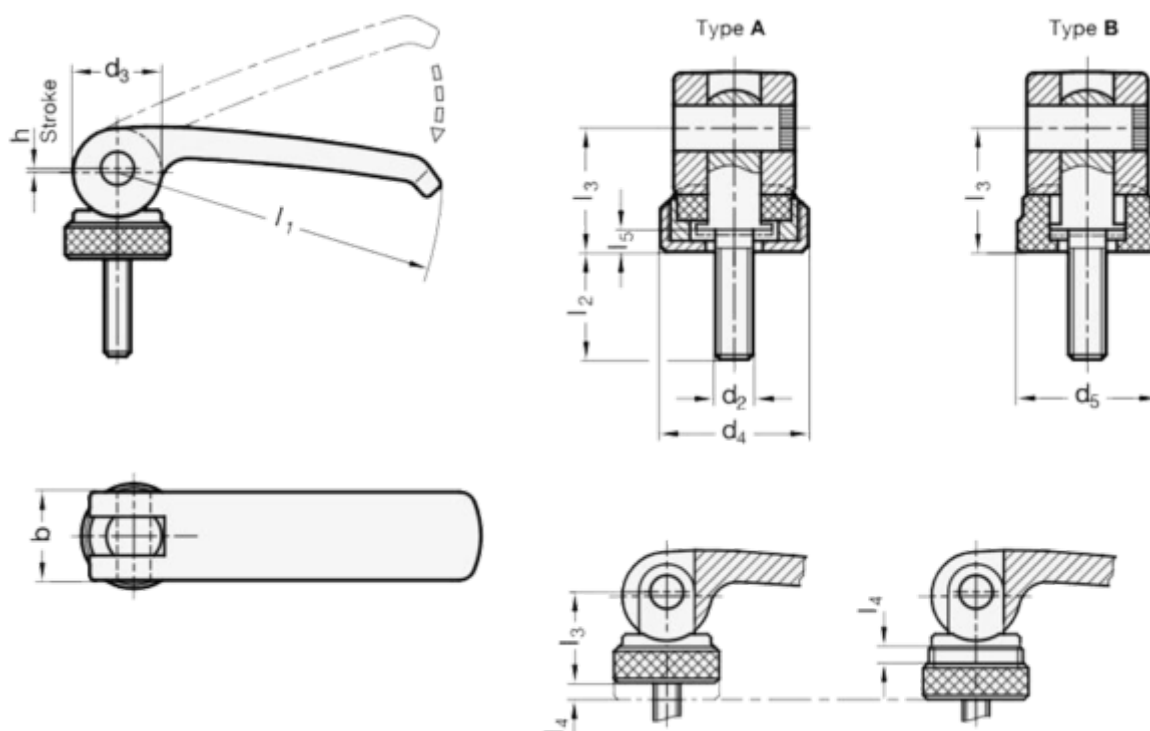

Varenummer: 209277101M1020B
Beskrivelse: E+G Excenterlås GN 927.7-101-M10-20-B
Udvendigt gevind

Mål

b = 25
d2 = M10
d4 =
d5 = 27
l1 = 101
l2 = 25